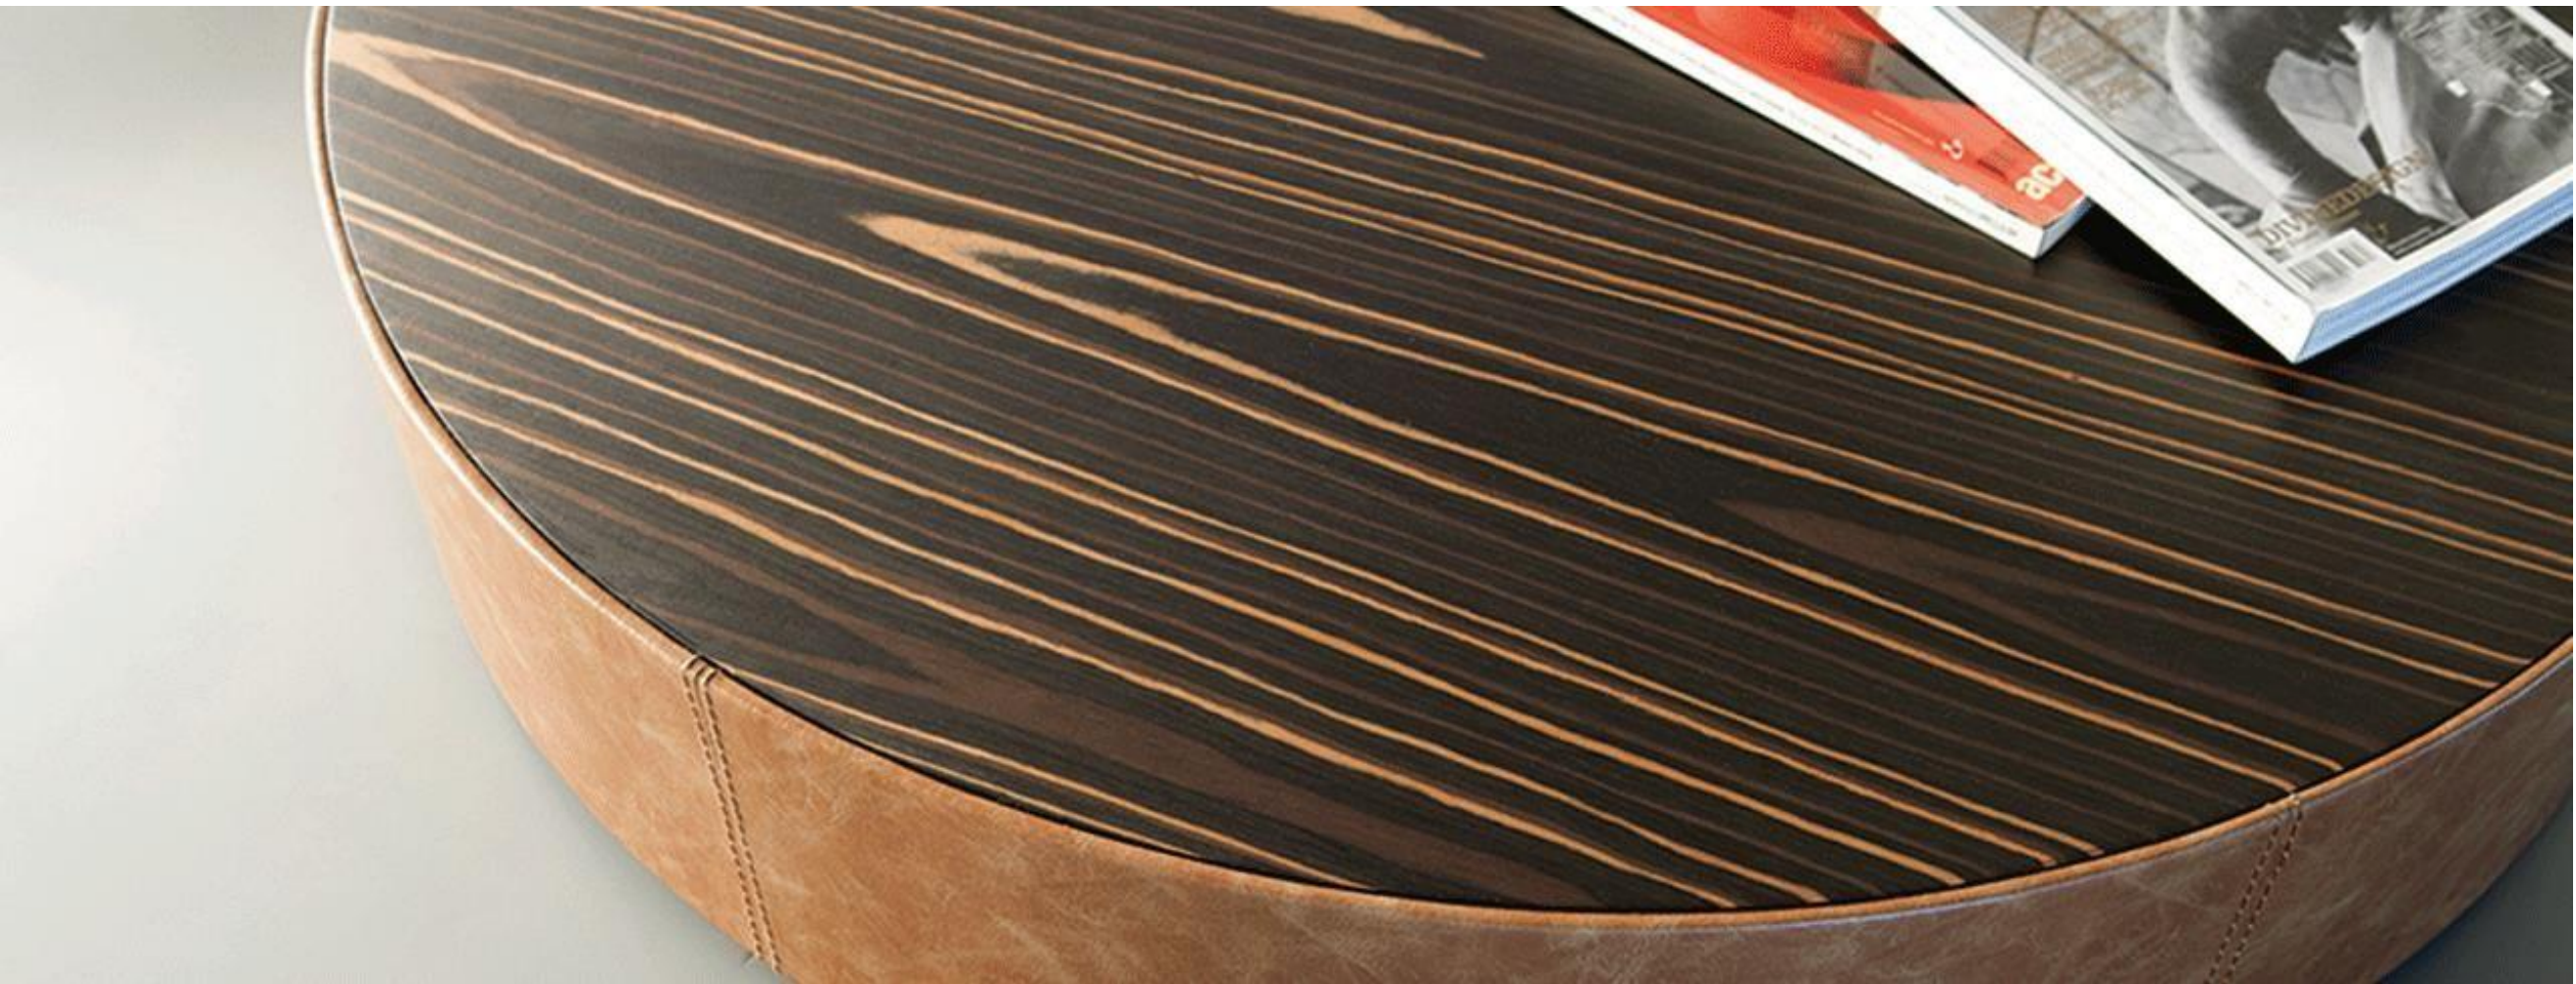

bol

2010

Mesa de centro em madeira.

Wooden coffee table.

(L) X (P) X (H) cm
(L) X (P) X (H) cm

90 diam. x 20
90 diam. x 30
110 diam. x 20
110 diam. x 30

case

2011