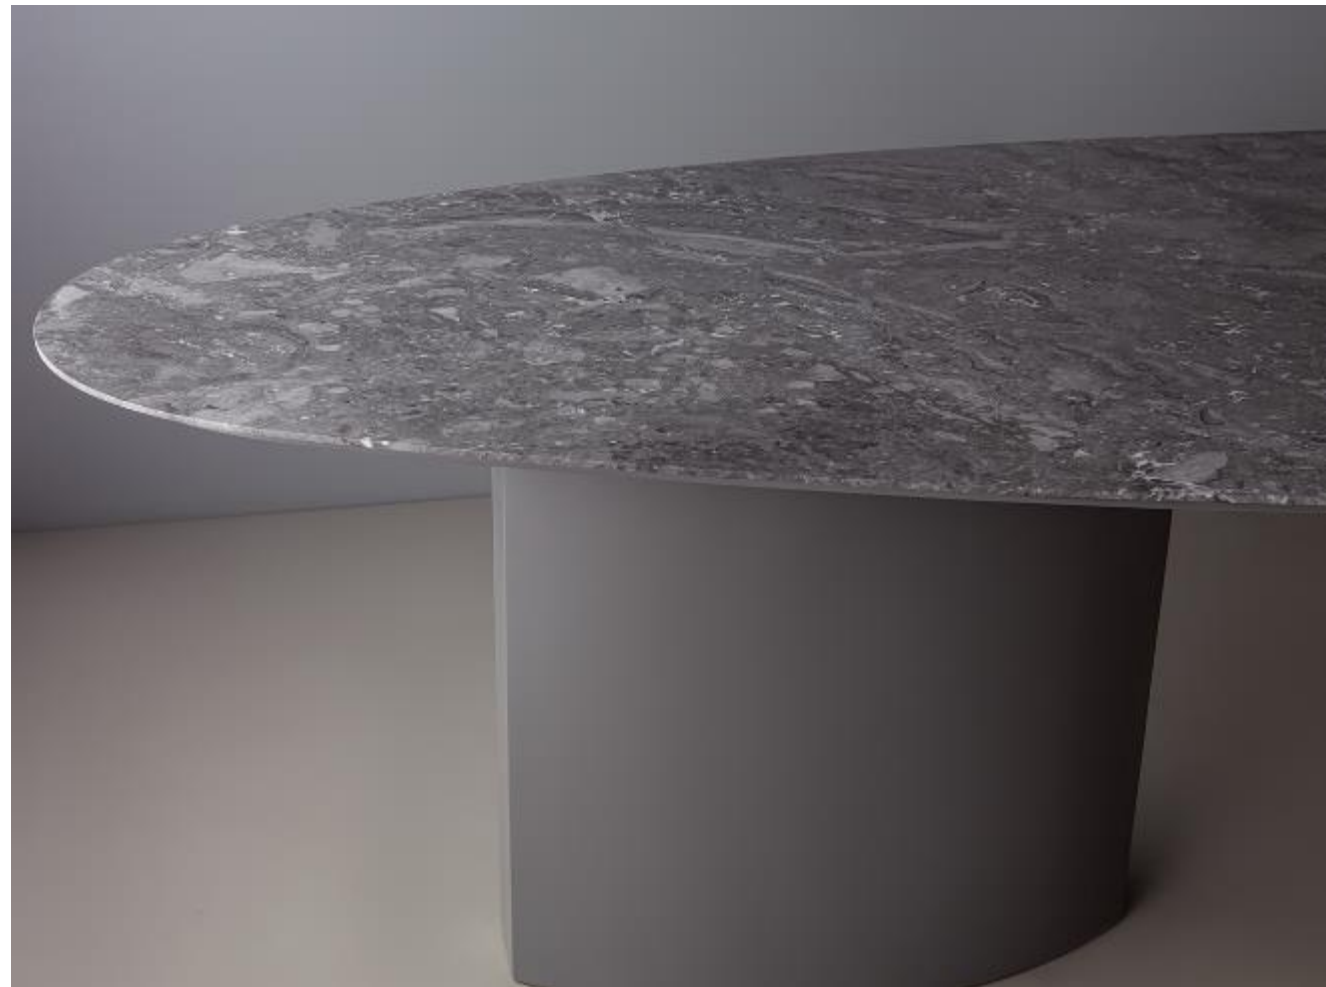

2022

Mesa de jantar em madeira.

Wooden dining table.

(L) X (P) X (H) cm

260 x 125 x 75

max 3

2021

Mesa jantar e drink em metal
com tampo em madeira.