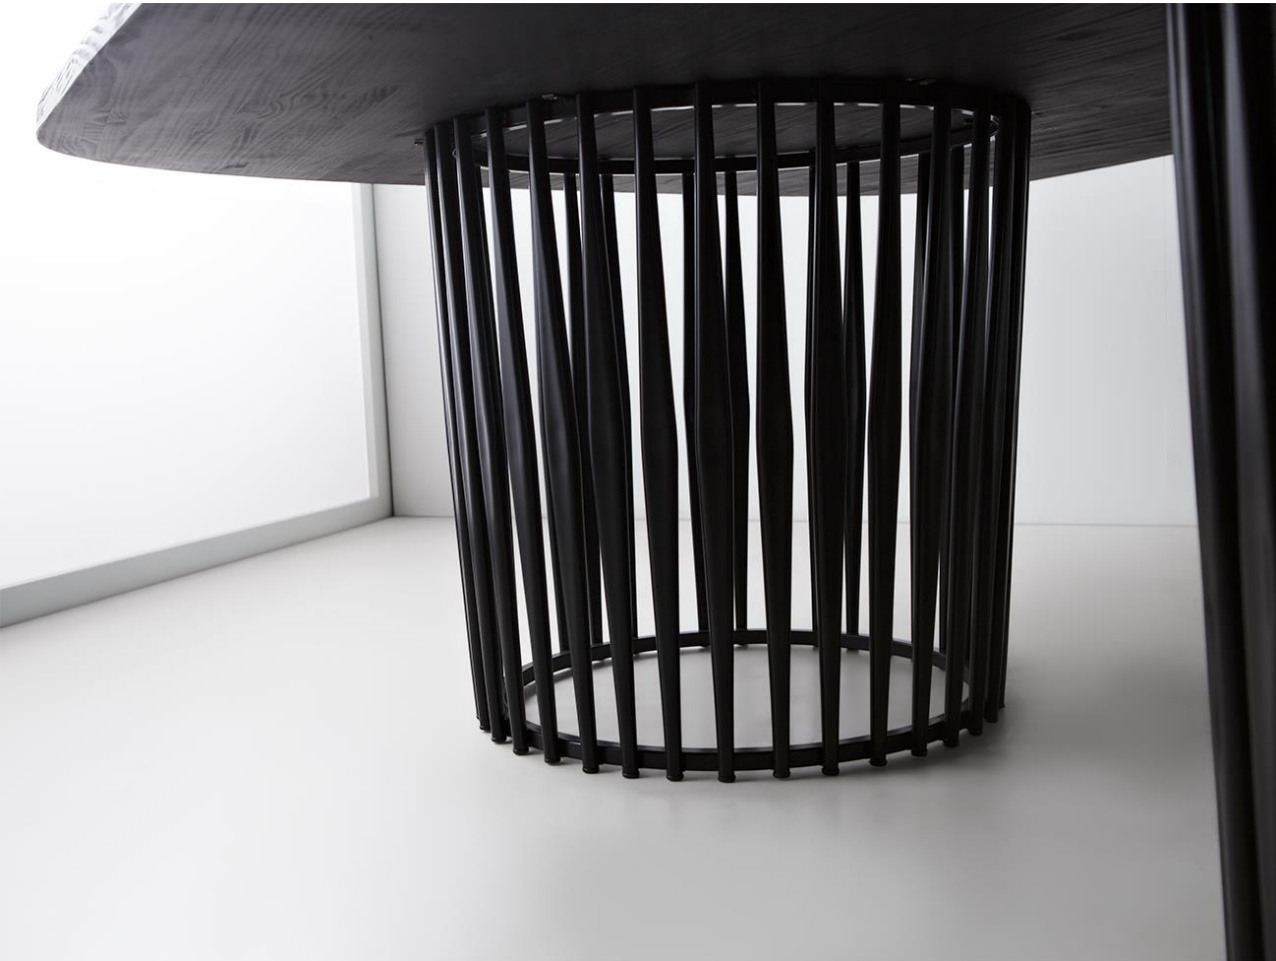

gabbia

design Estúdio Doimo

2024

Mesa de jantar em metal e
tampo em pinus clear.

Wooden dining table with metal
and pinus clear top

(L) X (P) X (H) cm
(W) X (D) X (H) cm

260 x 150 x 75
290 x 170 x 75

hatch