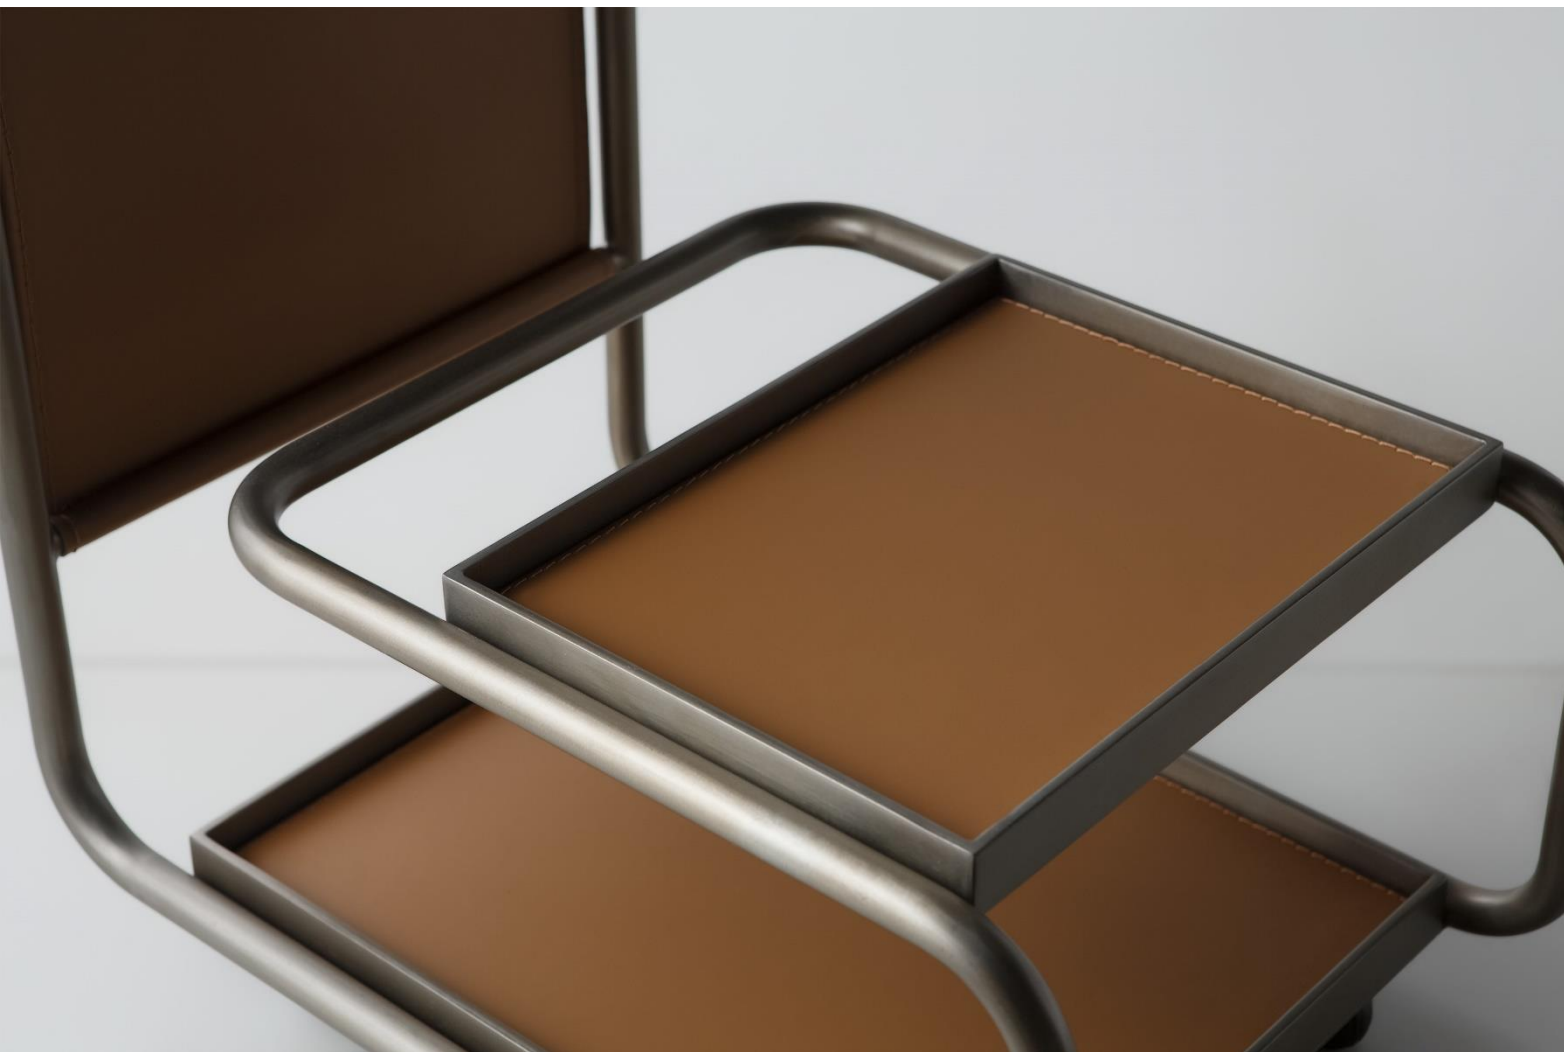

carrinhos
trolleys

pab

design Estúdio Doimo

2023

Carrinho em metal e couro
reconstituído

Trolley in metal and leather

(L) X (P) X (H) cm

73 x 40 x 81