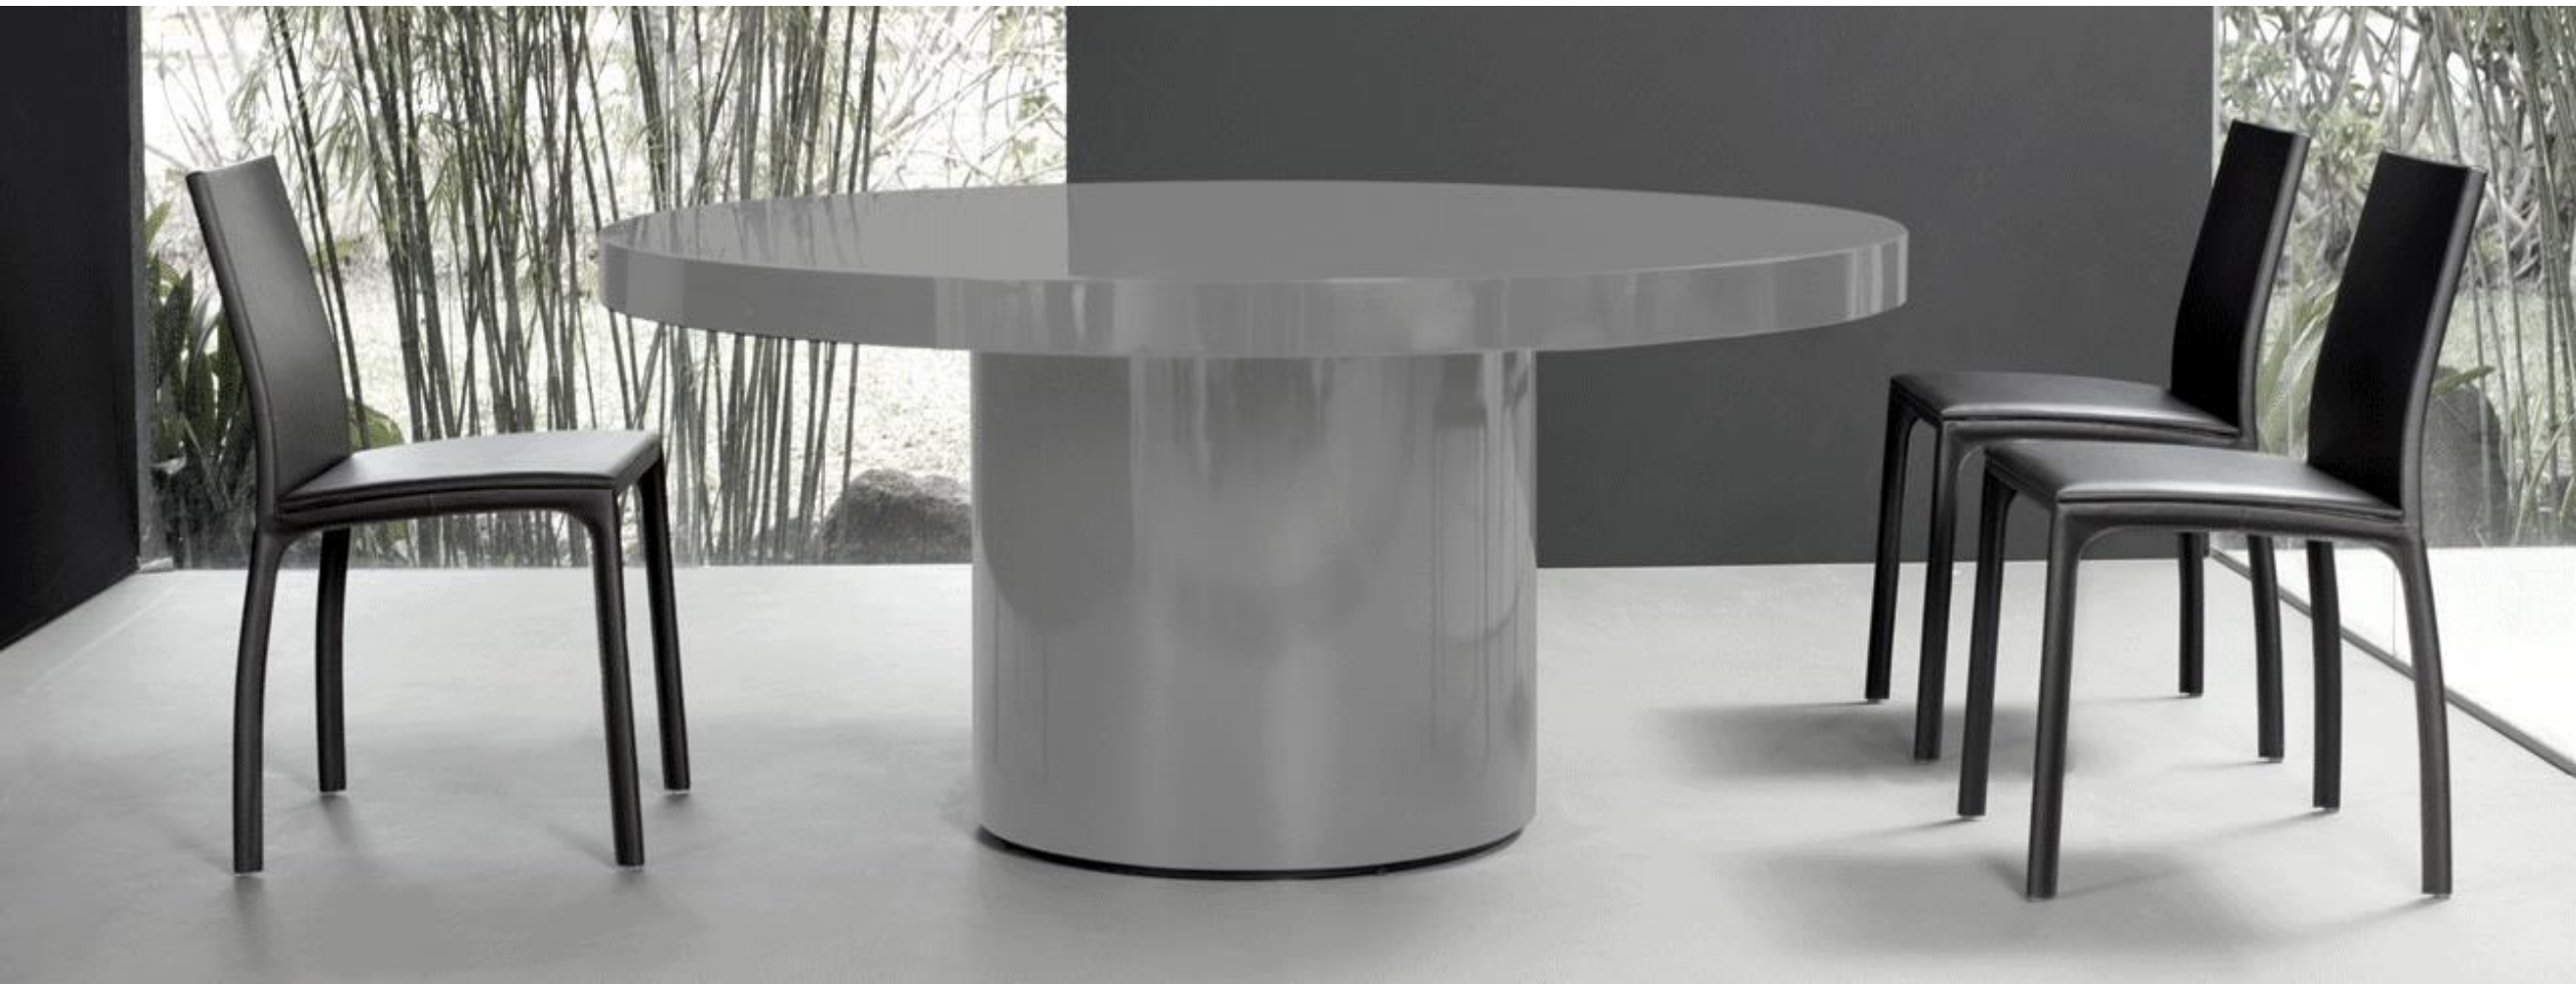

120 diam. x 75
140 diam. x 75
160 diam. x 75
180 diam. x 75
200 diam. x 75

class

2023

Mesa de jantar em metal
revestido em couro
reconstituído e tampo
em vidro transparente.

(L) X (P) X (H) cm

120 diam. x 75
140 diam. x 75
160 diam. x 75
180 diam. x 75