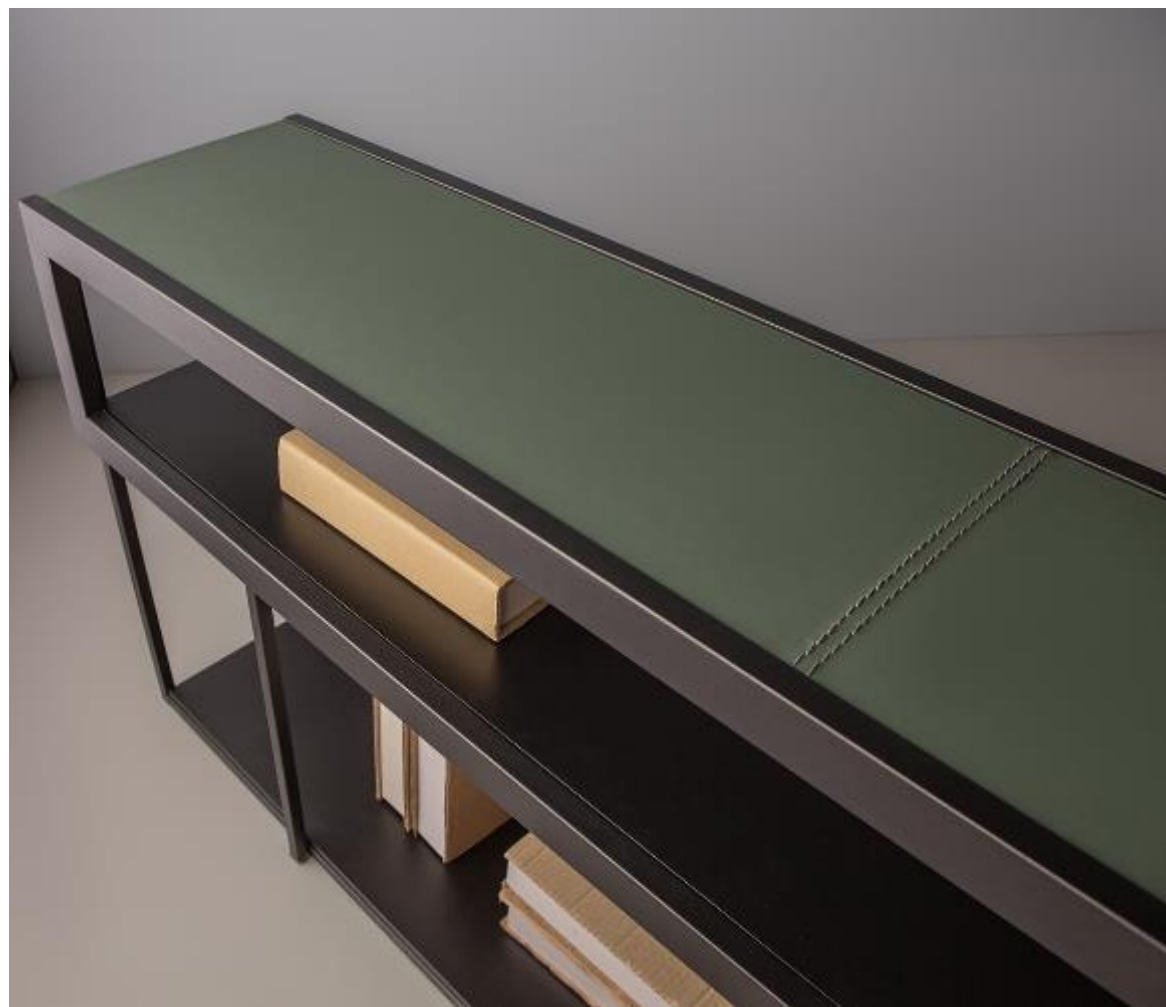

2020

Estante em metal e madeira.

Book case in metal and wood.

(L) X (P) X (H) cm
(W) X (D) X (H) cm

150 x 30 x 65

gal

design Estúdio Doimo

2022