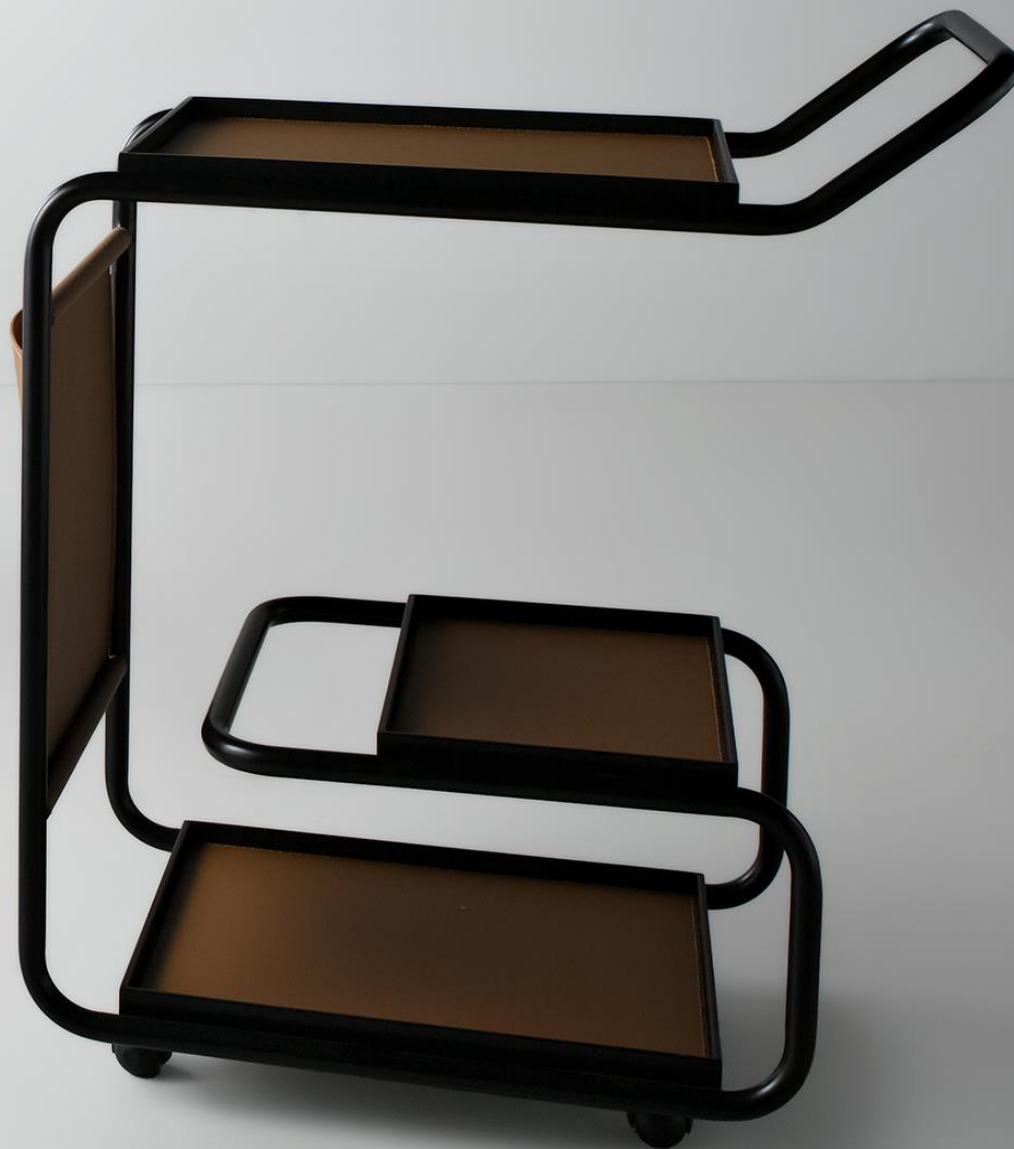

carrinhos
trolleys

pab

design Estúdio Doimo

2023

Carrinho em metal e couro
reconstituído

Trolley in metal and leather

(L) X (P) X (H) cm

73 x 40 x 81