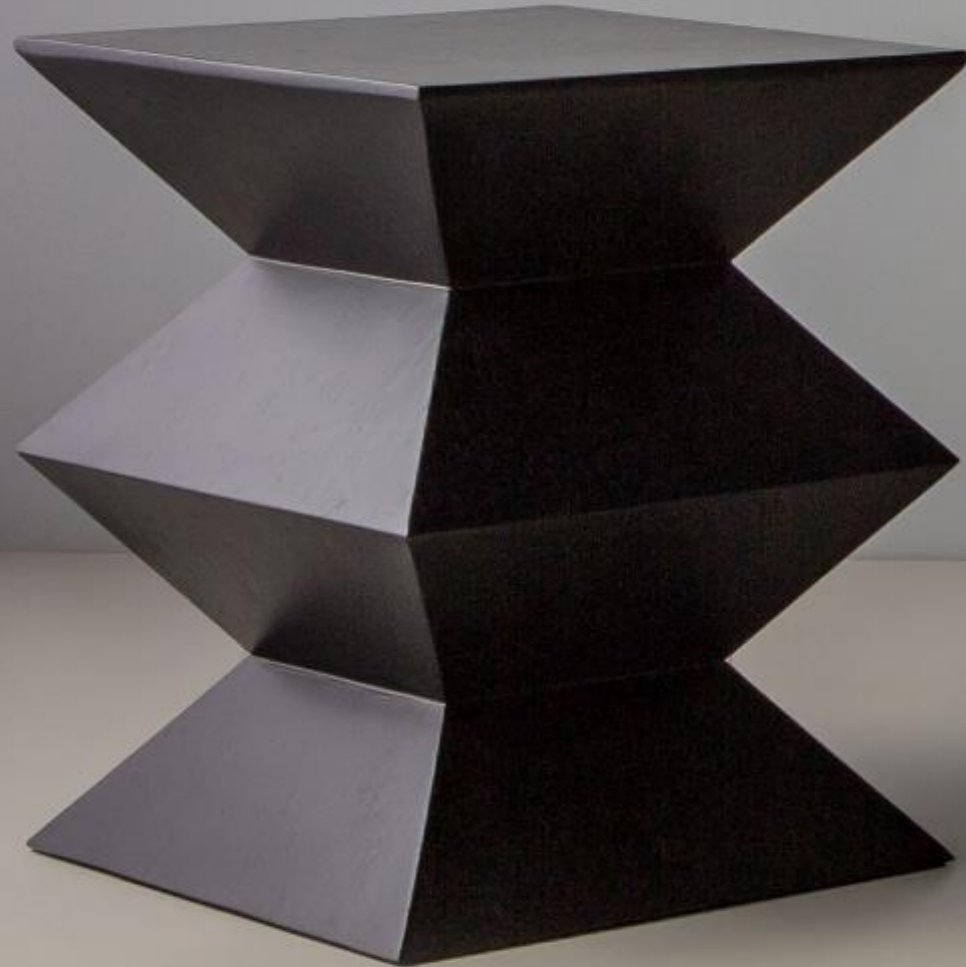

banquetas

bar stools

ale

2019

Banqueta em metal e soleta natural com assento estofado.

Metal bar stool and natural leather with upholstered seat.

(L) X (P) X (H) cm

(W) X (D) X (H) cm