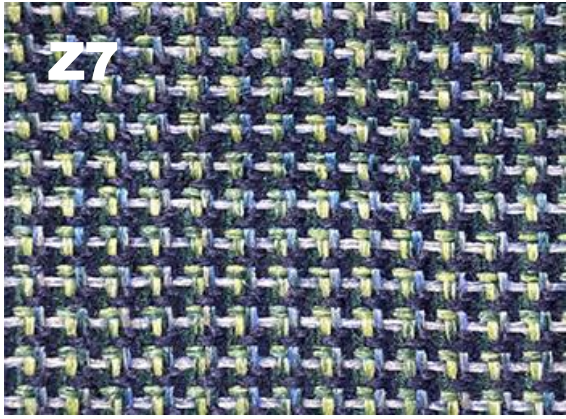

GARDEN
OUTDOOR

doimoBrasil

acabamentos
finishes

metal / laca
metal / lacquer

metal / laca
metal / lacquer

METALIZADO

**tecido
náutico
nautical
fabric**

couro / soleta
náutico

nautical
leather / soleta

ZO / ZI

ZF / Z5

ZP / ZJ

ZN / ZA

ZR / Z4

ZM / ZH

ZQ / ZL

ZS / ZC

ZE / ZB

couro / soleta

náutico

nautical

leather / soleta

ZD / Z6

2024