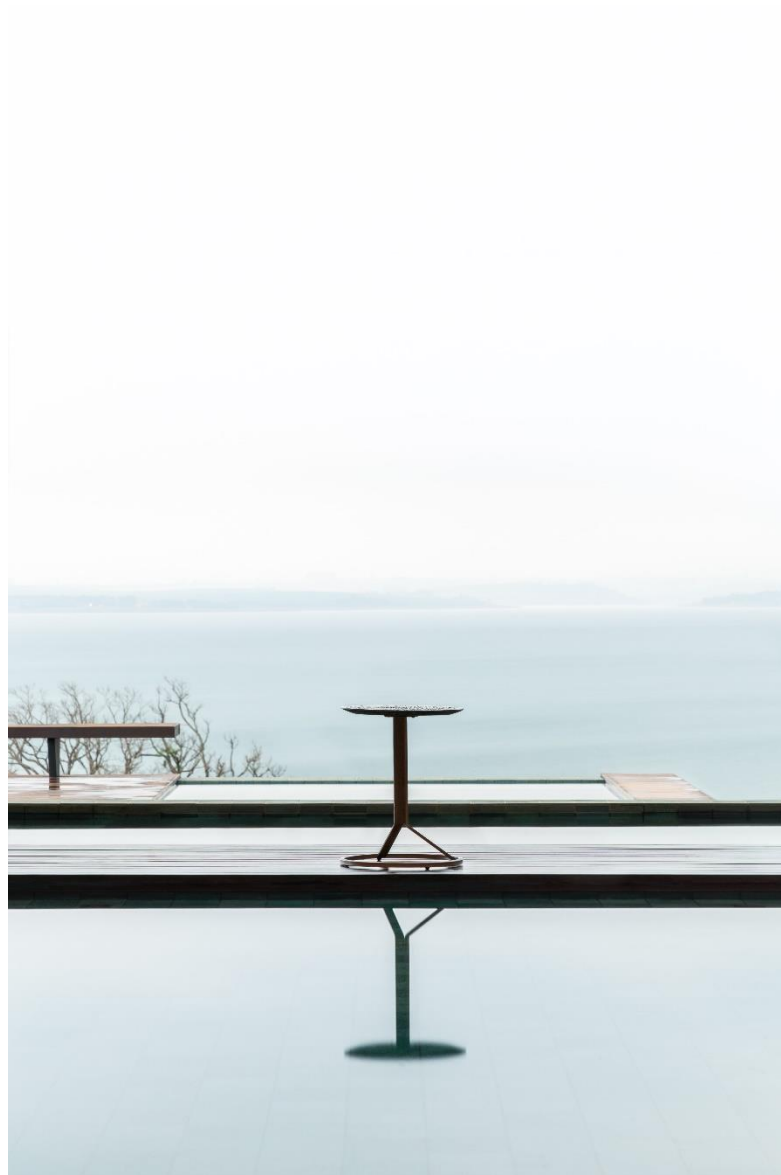

45 diam. x 46

set

2018

Mesa lateral em aço inox pintado e
tampo em pedra ou vidro.

Side table in painted stainless steel
sides with stone or glass top.

(L) X (P) X (H) cm
(W) X (D) X (H) cm

50 diam. x 40
40 diam. x 50
30 diam. x 60